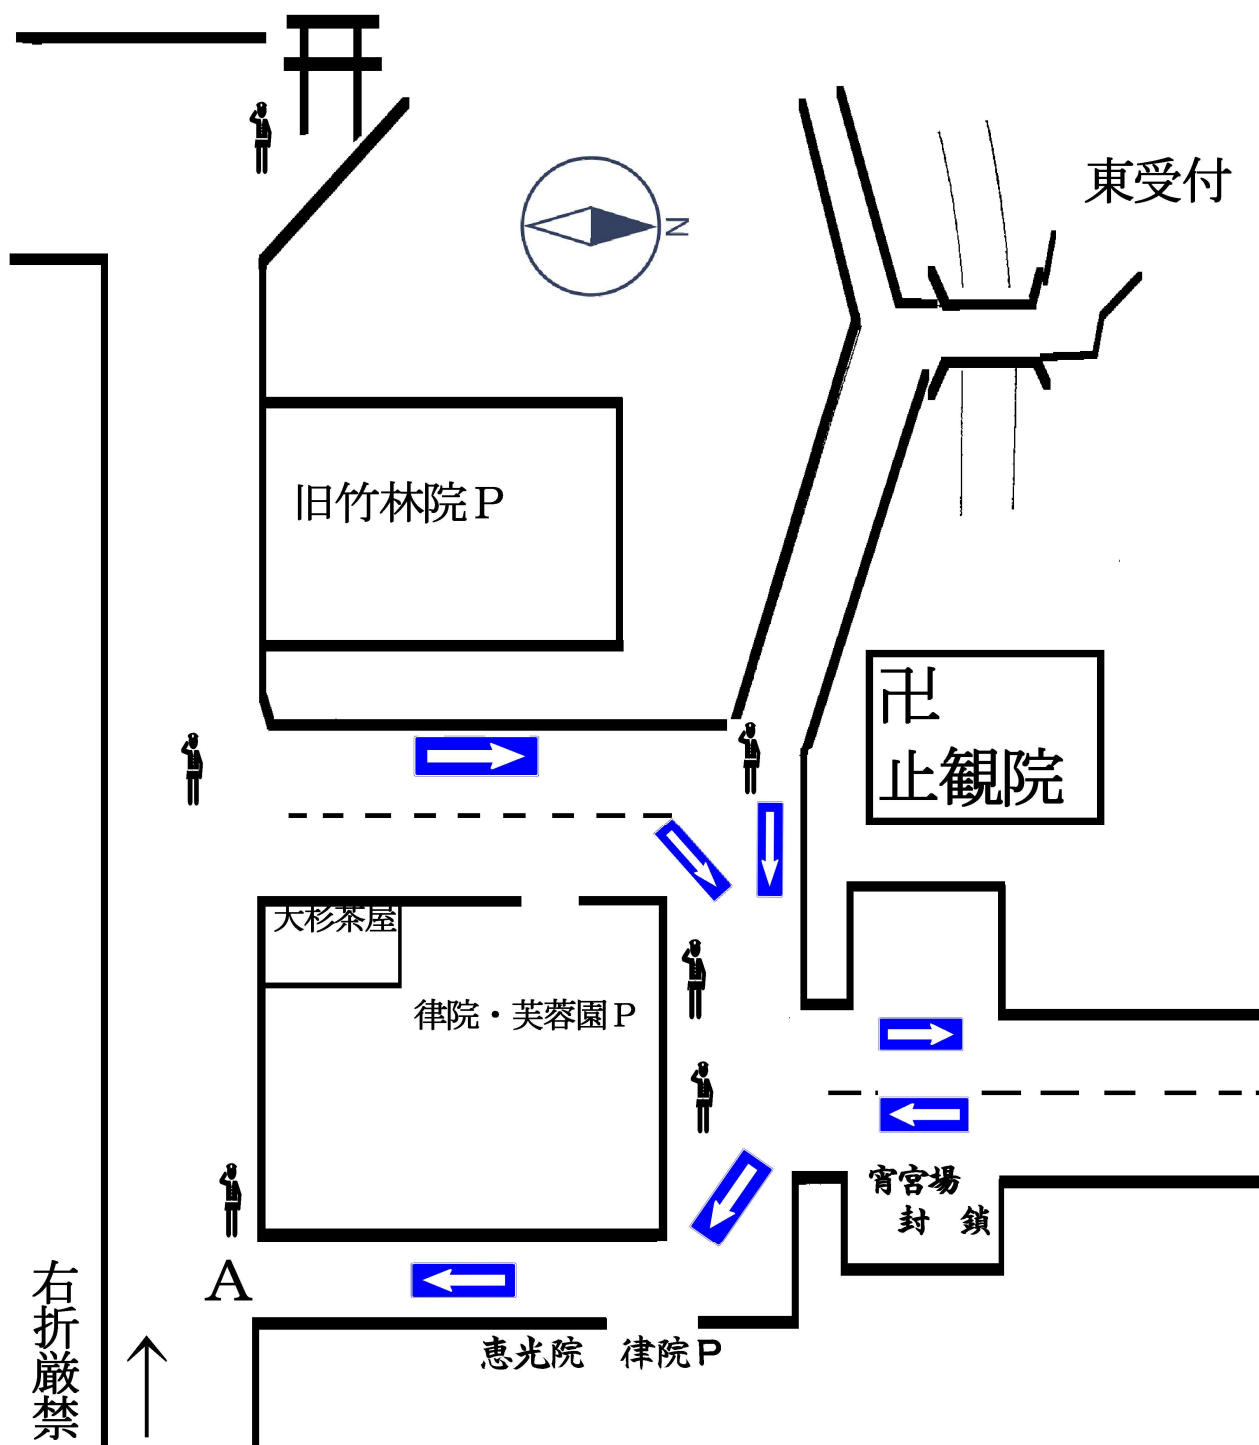

# 周辺交通案内実施図

- ・大政所（宵宮場）付近の駐車スペースは封鎖
- ・琵琶湖側から進行の車は、A地点での右折進入不可（路線バスを除く）